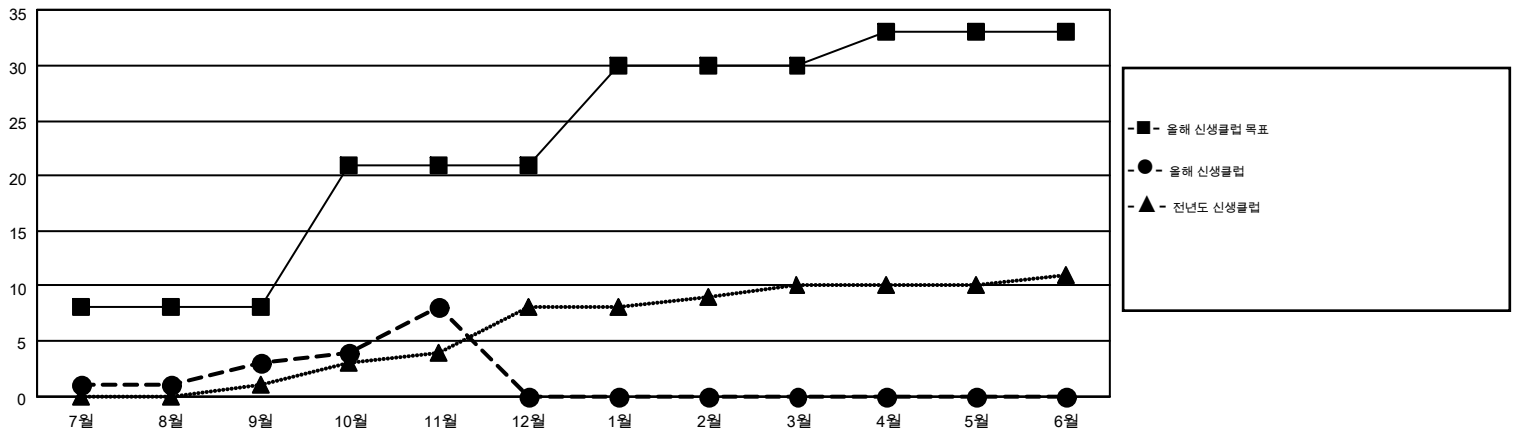

MONTHLY MEMBERSHIP PROGRESS REPORT

Results as of: 11/30/2014

Multiple District 354

LOCATION: REPUBLIC OF KOREA

GMT: JUNG YUL CHOI

현장지역 GMT 5

클럽				
결과- 2014-2015				
사분기	신생클럽 목표	신생클럽	해산된 클럽	순 증감/감소
7월/8월/9월	8	3	6	-3
10월/11월/12월	13	5	1	4
1월/2월/3월	9	0	0	0
4월/5월/6월	3	0	0	0

회원 1인당				
결과- 2014-2015				
사분기	신입회원 목표	추가된 차터 및 신입 회원	퇴회 회원	순 증감/감소
7월/8월/9월	855	1,275	909	366
10월/11월/12월	735	830	391	439
1월/2월/3월	935	0	0	0
4월/5월/6월	-600	0	0	0

목표 및 누적 신생클럽 수

목표 및 누적 회원수

해산된 클럽: 7	1명 이상의 신입회원을 등록한 454 CLUBS OF 835	성별 분포
		남성 20,284 (77.29%)
		여성 5,959 (22.71%)
퇴회회원	여기에 클릭하여 현황보고 내용 검토	가족단위 회원 38
작고 14		세대주 16
클럽해산 14		비 세대주 22
기타 1,272		
합계 1,300		