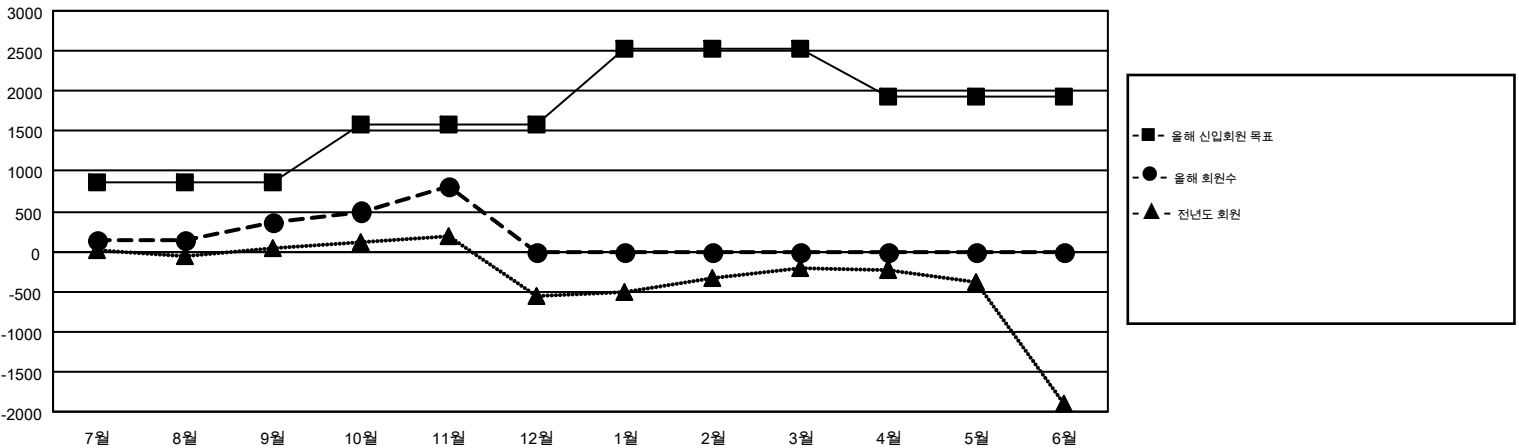

MONTHLY MEMBERSHIP PROGRESS REPORT

Results as of: 11/30/2014

Multiple District 354

LOCATION: REPUBLIC OF KOREA

GMT: JUNG YUL CHOI

현장지역 GMT 5

클럽				
결과- 2014-2015				
사분기	신생클럽 목표	신생클럽	해산된 클럽	순 증감/감소
7월/8월/9월	8	3	6	-3
10월/11월/12월	13	5	1	4
1월/2월/3월	9	0	0	0
4월/5월/6월	3	0	0	0

회원 1인당				
결과- 2014-2015				
사분기	신입회원 목표	추가된 차터 및 신입 회원	퇴회 회원	순 증감/감소
7월/8월/9월	855	1,275	909	366
10월/11월/12월	735	830	391	439
1월/2월/3월	935	0	0	0
4월/5월/6월	-600	0	0	0

목표 및 누적 신생클럽 수

목표 및 누적 회원수

해산된 클럽: 7	1명 이상의 신입회원을 등록한 454 CLUBS OF 835	성별 분포
		남성 20,284 (77.29%)
		여성 5,959 (22.71%)
퇴회회원	여기에 클릭하여 현황보고 내용 검토	가족단위 회원 38
작고 14		세대주 16
클럽해산 14		비 세대주 22
기타 1,272		
합계 1,300		